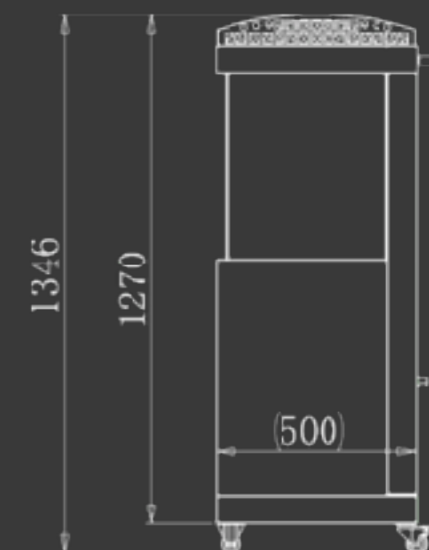

Especificaciones Técnicas

Accesorios:

- Tronco artificial: Incluidos.
- Funda protectora: Opcional.
- Kit de manguera y regulador: Opcional.

11/ 12Kg

20 Hr

0,6 Kg/ Hr

8,5 Kw