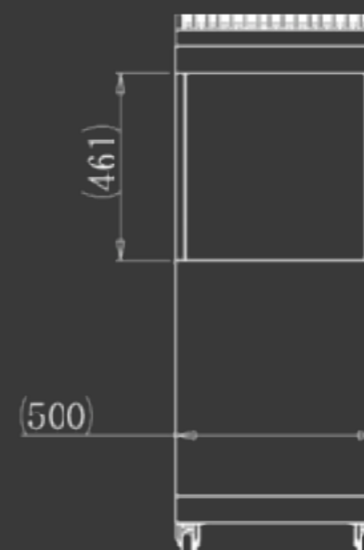

Especificaciones Técnicas

Accesorios:

- Tronco artificial: Incluidos.
- Funda protectora: Opcional.
- Kit de manguera y regulador: Opcional.

11/ 12Kg

20 Hr

0,6 Kg/ Hr

8,5 Kw