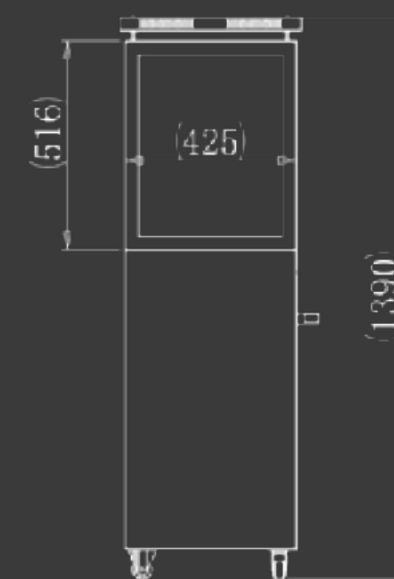

Especificaciones Técnicas

Accesorios:

- Piedras de lava: Incluidos.
- Funda protectora: Opcional.
- Kit de manguera y regulador: Opcional.

11/ 12Kg

25 Hr

0,6 Kg/ Hr

7,3 Kw