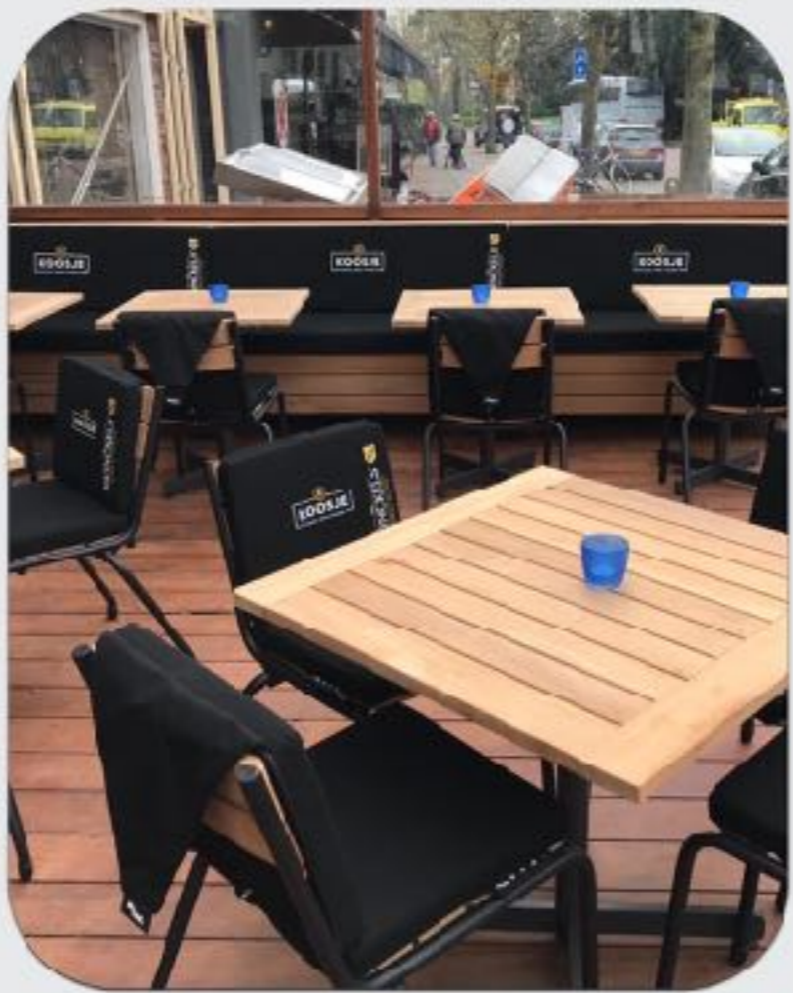

La Basic Nimma es el producto ideal tanto para el sector de la hostelería como para su propia terraza.