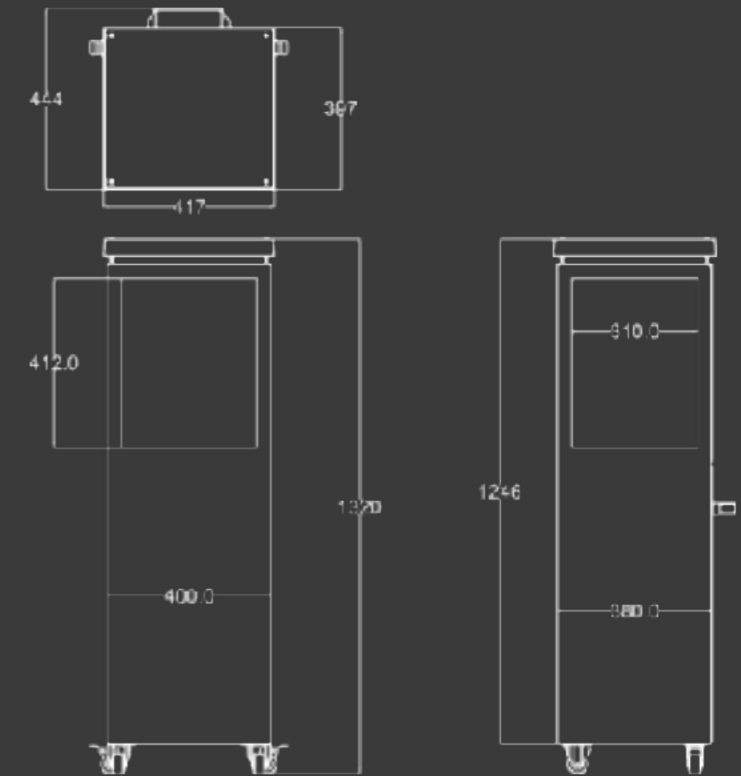

Especificaciones Técnicas

Accesorios:

- Piedras de lava: Incluidos.
- Funda protectora: Opcional.
- Kit de manguera y regulador: Opcional.

11/ 12Kg

28 Hr

0,4 Kg/ Hr

6,5 Kw