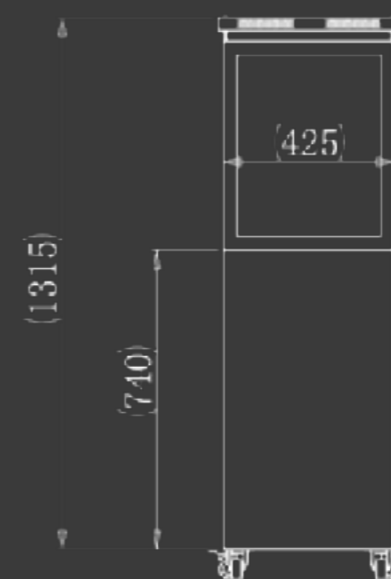

Especificaciones Técnicas

Accesorios:

- Piedras de lava: Incluidos.
- Funda protectora: Opcional.
- Kit de manguera y regulador: Opcional.

11/ 12Kg

25 Hr

0,6 Kg/ Hr

7,3 Kw