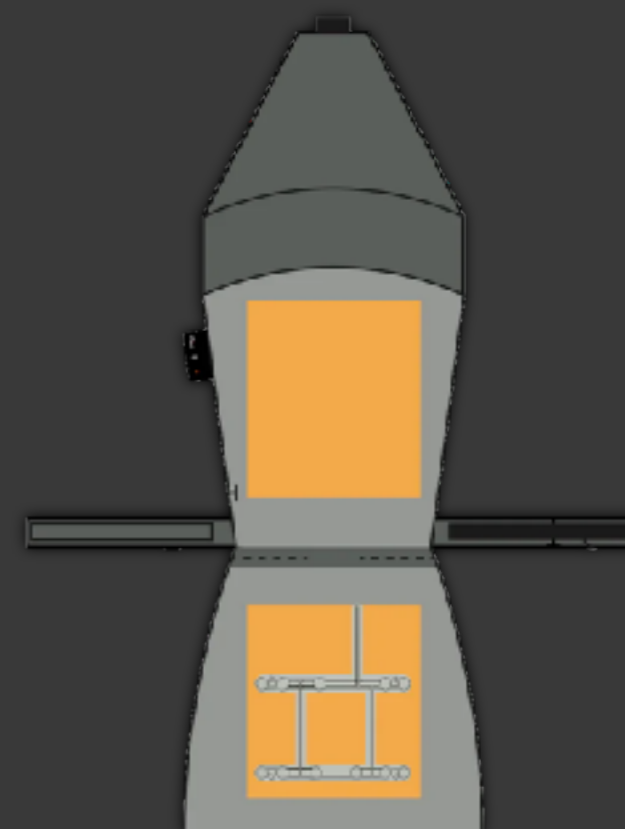

Especificaciones Técnicas

Accesorios:

- Batería extraíble: Incluido.
- Cargador de batería: Incluido.

Li-lío

4 Hr

40 W/ Hr

40 W