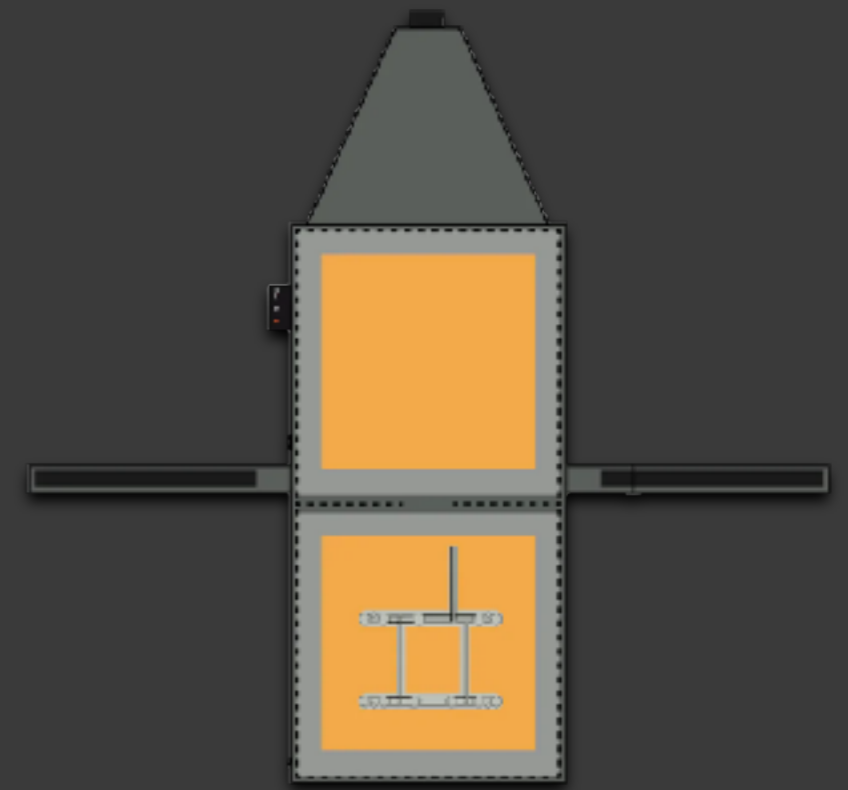

Especificaciones Técnicas

Accesorios:

- Batería extraíble: Incluido.
- Cargador de batería: Incluido.

Li-lio

4 Hr

40 W/ Hr

40 W