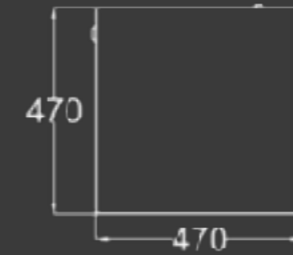

Especificaciones Técnicas