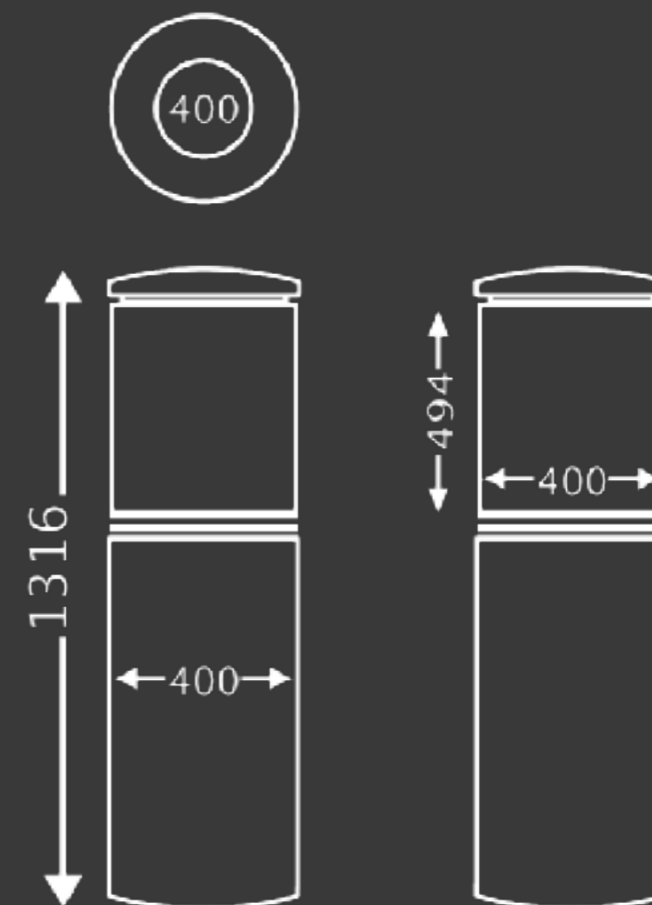

Accesorios:

- Piedras de lava: Incluidos.
- Funda protectora: Opcional.
- Kit de manguera y regulador: Opcional.

11/ 12Kg

20 Hr

0,6 Kg/ Hr

8 Kw