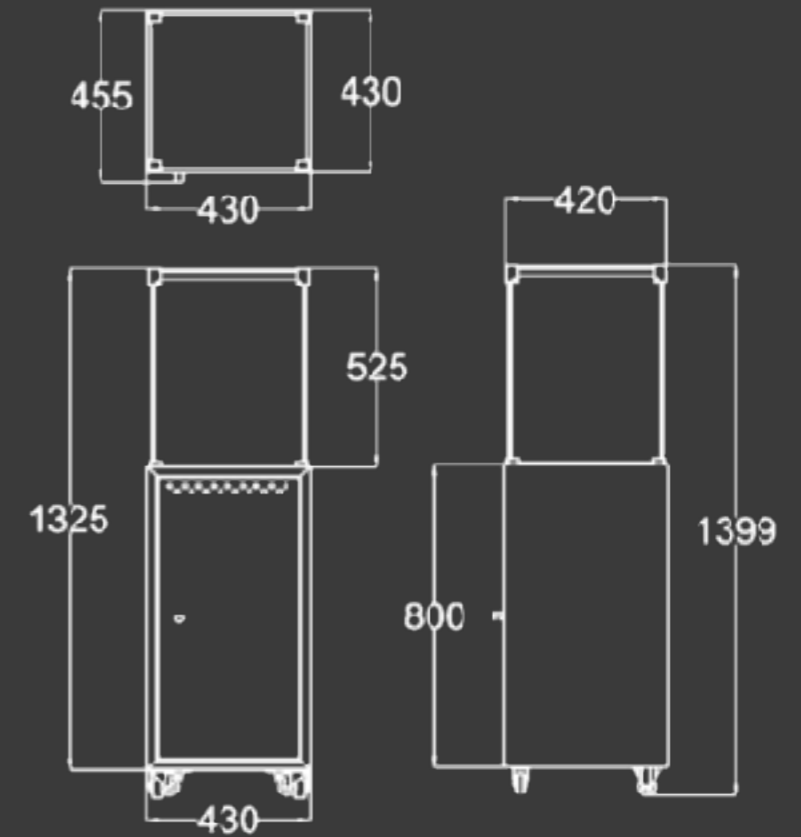

Especificaciones Técnicas

Accesorios:

- Piedras de lava: Incluidos.
- Funda protectora: Opcional.
- Kit de manguera y regulador: Opcional.

11/ 12Kg

25 Hr

0,5 Kg/ Hr

7,3 Kw