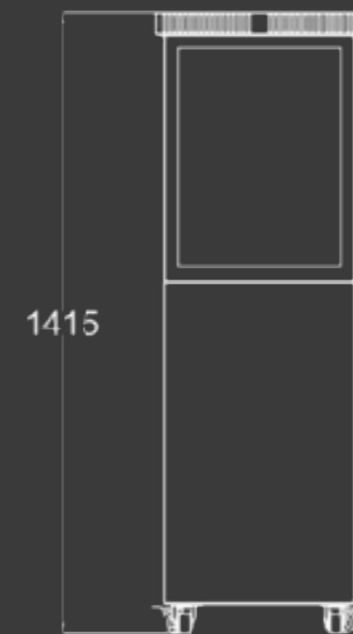

Especificaciones Técnicas

Accesorios:

- Piedras de lava: Incluidos.
- Tronco artificial: Opcional.
- Funda protectora: Opcional.
- Kit de manguera y regulador: Opcional.

11/ 12Kg

25 Hr

0,5 Kg/ Hr

7,3 Kw